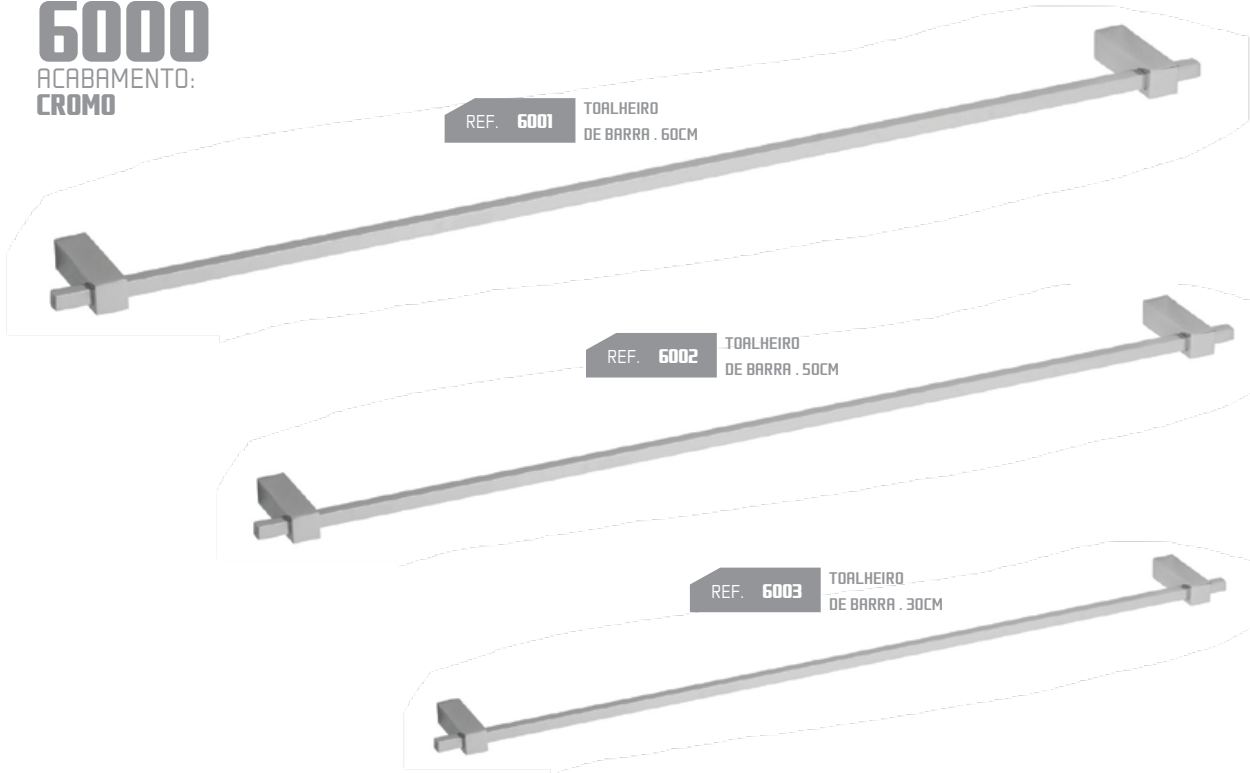

P Á G

14

CAPÍTULO 0.2: CONJUNTO DE TOALHEIROS

REF. 5005 CABIDE

REF. 5004 PORTA ROLOS

IGUAL À REF. 5000 C/ESPELHO

CONJUNTO EM INOX/LATÃO - 5000

REF:
6000
ACABAMENTO:
CROMO