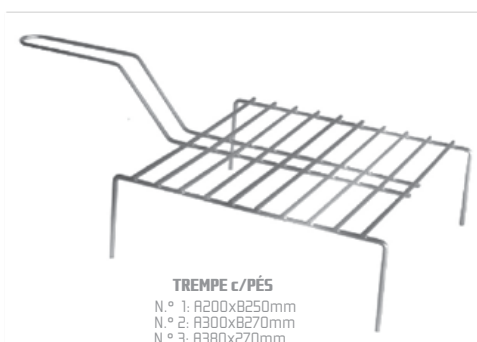

CHURRASQUEIRA SUPER
A600x8400xC830mm

CHURRASQUEIRA POUJAR
A600x8300xC300mm
A480x8330xC300mm

BARBECUE 2 FUROS
A350xB250xC510mm

BARBECUE 3 FUROS
A450xB250xC580mm

BARBECUE STYLE PRETO
A500xB300xC670mm

BARBECUE STYLE VERMELHO
A500xB300xC670mm

FOGAREIRO ECO
PEQUENO 340X260
GRANDE 440X260

GRELHA CHURRASQUEIRA GIRATÓRIA
A600x8400mm

GRELHA SARDINHA QUADRICULADA
N.º 1: A200x8250mm
N.º 2: A310x8230mm
N.º 3: A410x300mm

GRELHA CHURRASQUEIRA
A600x8400mm
A480x8330mm

GRELHA SARDINHA
N.º 1: A200x8250mm
N.º 2: A310x8230mm
N.º 3: A410x300mm
ESPECIAL: 310x260mm

TREMPE DUPLA
N.º 1: 300x300mm
N.º 2: 400x400mm

PÁ

TREMPE c/PÉS
N.º 1: A200x8250mm
N.º 2: A300x8270mm
N.º 3: A380x270mm