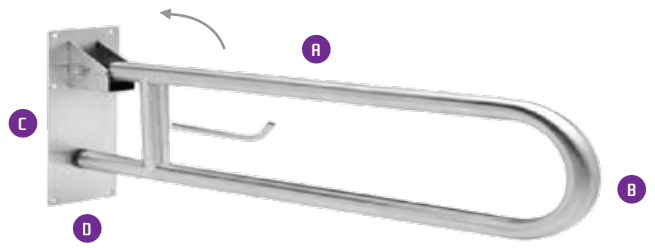

BARRA REBATÍVEL c/PORTA ROLO
MATERIAL: TUBO INOX 35x1,5
ACABAMENTO: ESCOVADO/BRANCO
A800x8210xC250xD90mm