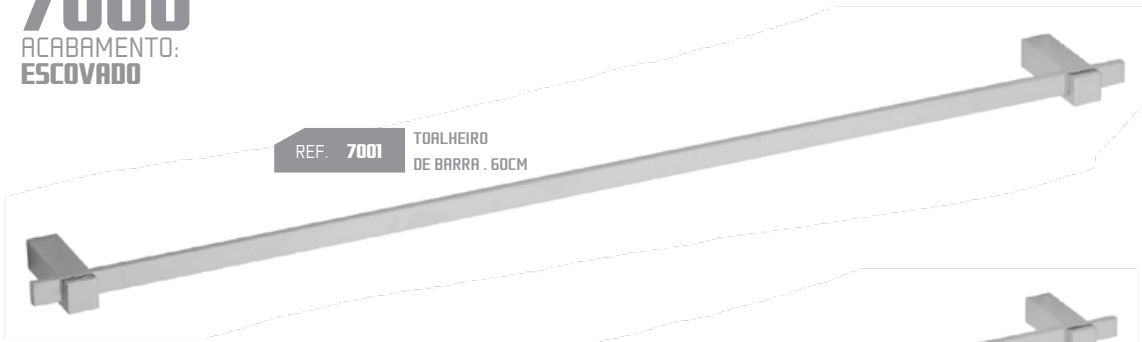

REF. 7002 TOALHEIRO DE BARRA . 50CM

REF:
7000
ACABAMENTO:
ESCOVADO

CONJUNTO EM LATÃO - 7000

REF. 7001 TOALHEIRO DE BARRA . 60CM