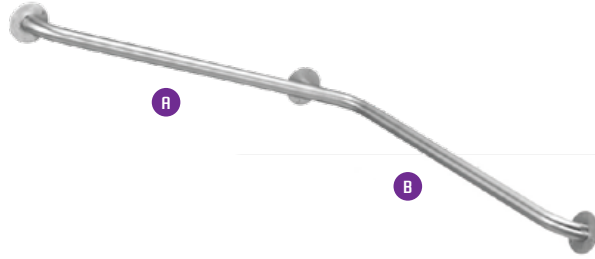

REF. 033
SABONETEIRA c/PATÉ
MATERIAL: LATÃO
ACABAMENTO: CROMADO

REF. 034
ESPONJEIRA c/PATÉ
MATERIAL: LATÃO
ACABAMENTO: CROMADO

BARRA APOIO RECTA
 MATERIAL: TUBO INOX 35x1,5
 ACABAMENTO: ESCOVADO/BRANCO
 A100x8300/400/500/600/800/1000mm

BARRA APOIO ÂNGULO 130°
 MATERIAL: TUBO INOX 35x1,5
 ACABAMENTO: ESCOVADO/BRANCO
 A450x8450mm

BARRA APOIO ÂNGULO 90°
 MATERIAL: TUBO INOX 35x1,5
 ACABAMENTO: ESCOVADO/BRANCO
 A350x8350mm

BARRA APOIO HORIZONTAL
 MATERIAL: TUBO INOX 35x1,5
 ACABAMENTO: ESCOVADO/BRANCO
 A750x8750mm