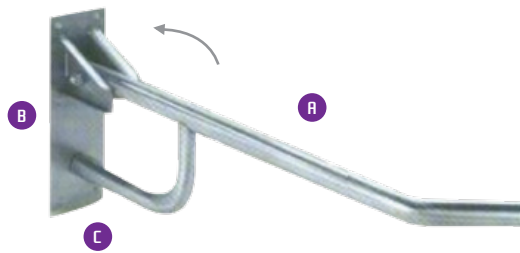

BARRA APOIO REBATÍVEL SIMPLES
MATERIAL: TUBO INOX 35x1,5
ACABAMENTO: ESCOVADO/BRANCO
A600/800x8250x90mm