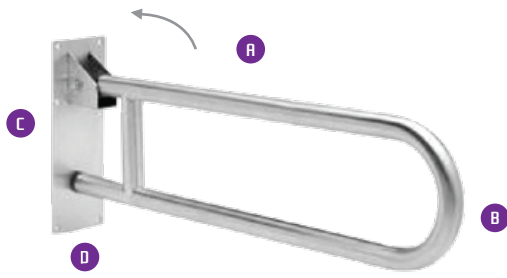

BARRA APOIO ÂNGULO 130°
 MATERIAL: TUBO INOX 35x1,5
 ACABAMENTO: ESCOVADO/BRANCO
 A450x8450mm

BARRA APOIO ÂNGULO 90°
 MATERIAL: TUBO INOX 35x1,5
 ACABAMENTO: ESCOVADO/BRANCO
 A350x8350mm

BARRA APOIO HORIZONTAL
 MATERIAL: TUBO INOX 35x1,5
 ACABAMENTO: ESCOVADO/BRANCO
 A750x8750mm

BARRA APOIO PAREDE SOLO SIMPLES
 MATERIAL: TUBO INOX 35x1,5
 ACABAMENTO: ESCOVADO/BRANCO
 A750x8850mm

BARRA APOIO PAREDE SOLO 3 PONTOS
 MATERIAL: TUBO INOX 35x1,5
 ACABAMENTO: ESCOVADO/BRANCO
 A750x8859xC200mm