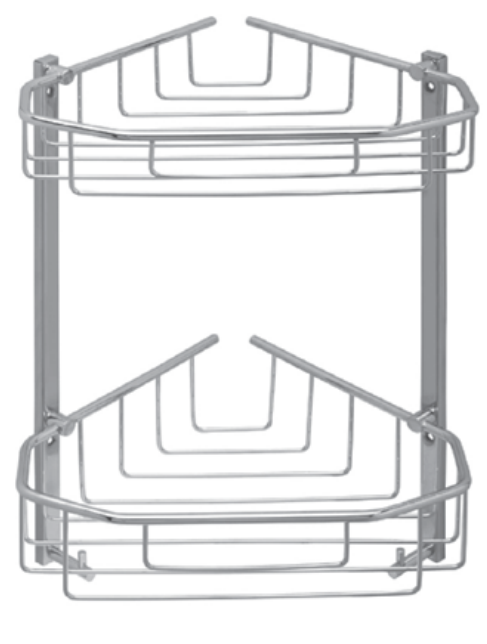

REF. CHARME
ESPONJEIRA DUPLA CHARME CANTO
MATERIAL: LATÃO
ACABAMENTO: CROMADO