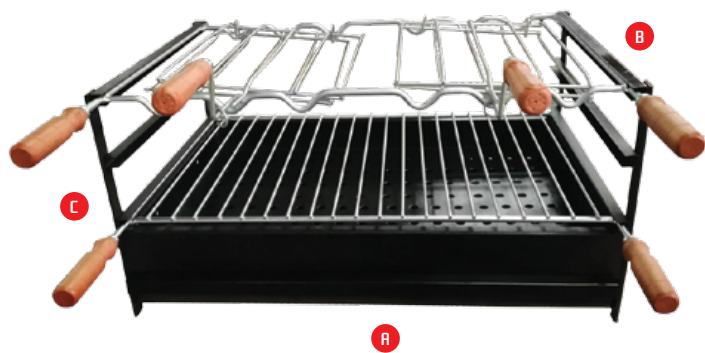

*
CHAPÉU SIMPLES

*
CHAPÉU COM ABA

*PODEM SER FABRICADOS POR **MEDIDA.**

CAPÍTULO

0.5 BARBECUES CHURRASQUEIRAS

COMPATÍVEL C/ IBÉRIA / IBÉRIA PLUS / LUSO SUPER

CHURRASQUEIRA POUJAR COMPLETA
A600x8400xC300mm

CHURRASQUEIRA EMBUTIR
A600x8400xC300mm
A480x8330xC300mm