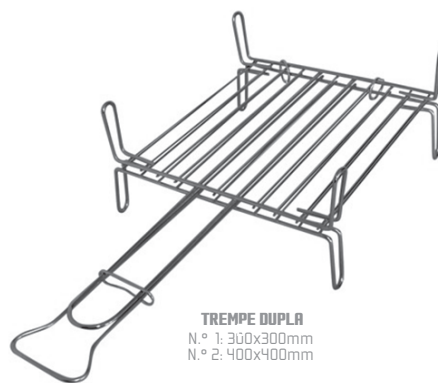

CHURRASQUEIRA SUPER
A600x8400xC830mm

CHURRASQUEIRA POUJAR
A600x8300xC300mm
A480x8330xC300mm

BARBECUE 2 FUROS
A350xB250xC510mm

BARBECUE 3 FUROS
A450xB250xC580mm

BARBECUE STYLE PRETO
A500xB300xC670mm

BARBECUE STYLE VERMELHO
A500xB300xC670mm

FOGAREIRO ECO
PEQUENO 340X260
GRANDE 440X260

GRELHA CHURRASQUEIRA GIRATÓRIA
A600x8400mm

GRELHA SARDINHA QUADRICULADA
N.º 1: A200x8250mm
N.º 2: A310x8230mm
N.º 3: A410x300mm

GRELHA CHURRASQUEIRA
A600x8400mm
A480x8330mm

GRELHA SARDINHA
N.º 1: A200x8250mm
N.º 2: A310x8230mm
N.º 3: A410x300mm
ESPECIAL: 310x260mm

TREMPE DUPLA
N.º 1: 300x300mm
N.º 2: 400x400mm

PÁ

TREMPE c/PÉS
N.º 1: A200x8250mm
N.º 2: A300x8270mm
N.º 3: A380x270mm