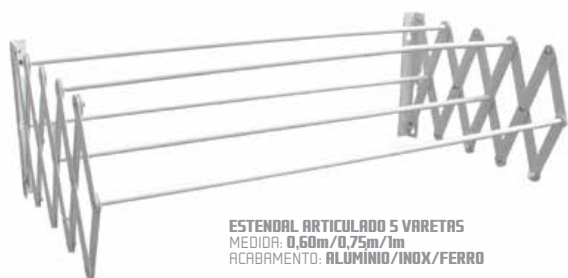

ESTENDAL ARTICULADO 5 VARETAS
MEDIDA: 0,60m/0,75m/1m
ACABAMENTO: ALUMÍNIO/INOX/FERRO