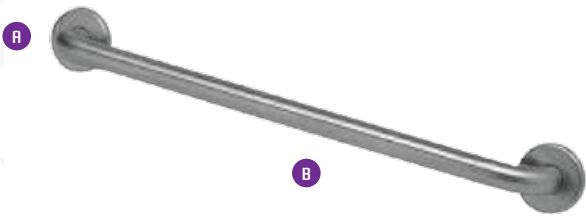

REF. 032
ESPONJEIRA CANTO
MATERIAL: LATÃO
ACABAMENTO: CROMADO

BARRA APOIO RECTA
MATERIAL: TUBO INOX 35x1,5
ACABAMENTO: ESCOVADO/BRANCO
A100x8300/400/500/600/800/1000mm