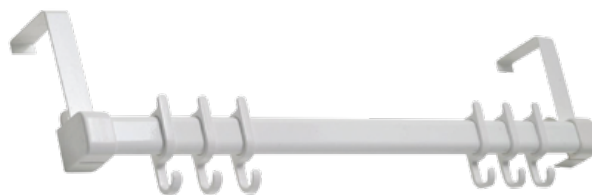

CABIDE PARA PORTAS
BRANCO/CASTANHO