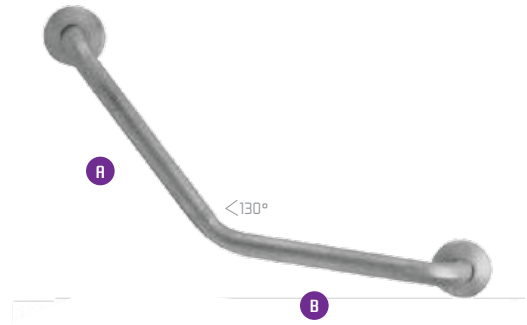

BARRA APOIO ÂNGULO 130°
 MATERIAL: TUBO INOX 35x1,5
 ACABAMENTO: ESCOVADO/BRANCO
 A450x8450mm

BARRA APOIO ÂNGULO 90°
 MATERIAL: TUBO INOX 35x1,5
 ACABAMENTO: ESCOVADO/BRANCO
 A350x8350mm

BARRA APOIO HORIZONTAL
 MATERIAL: TUBO INOX 35x1,5
 ACABAMENTO: ESCOVADO/BRANCO
 A750x8750mm