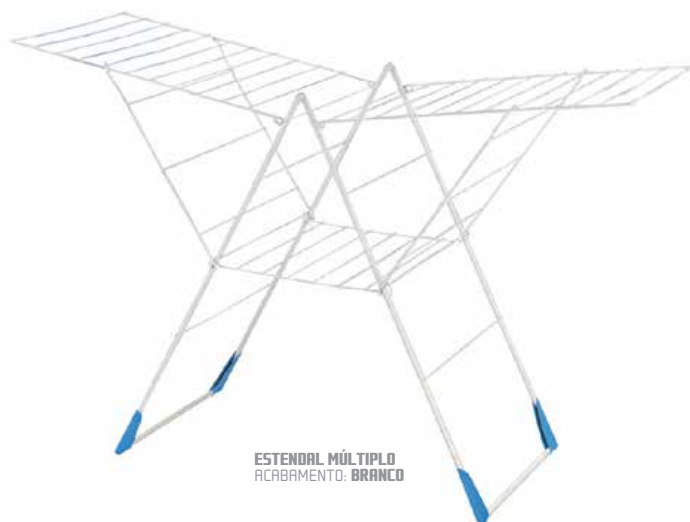

ESTENDAL MÚLTIPLO
ACABAMENTO: BRANCO