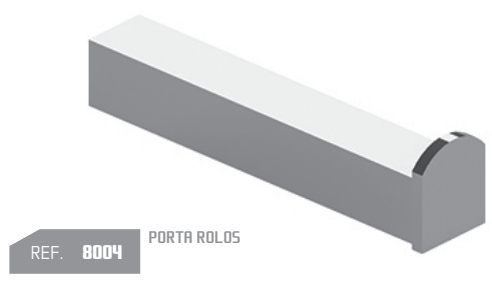

CAPÍTULO 0.2: CONJUNTO DE TOALHEIROS

REF. 7005 CABIDE

REF. 7004 PORTA ROLOS

REF. 7000 C/ESPELHO

CONJUNTO EM LATÃO - 7000

REF:
8000
ACABAMENTO:
ESCOVADO/POLIDO

CAPÍTULO 0.2: CONJUNTO DE TOALHEIROS

REF:
9000
ACABAMENTO:
CROMO