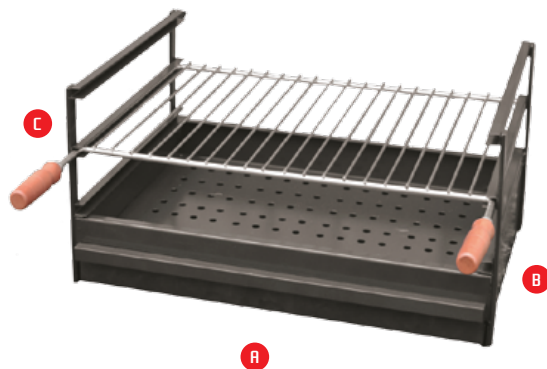

CHURRASQUEIRA POUJAR
A600x8300xC300mm
A480x8330xC300mm