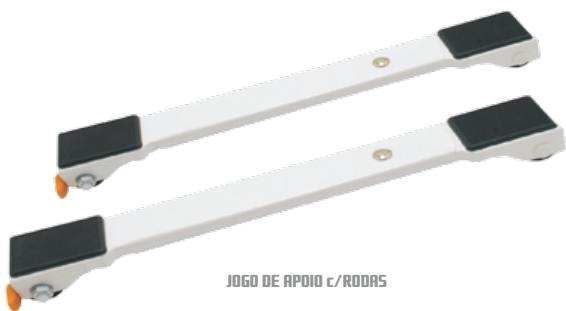

JOGO DE APOIO e/RODAS