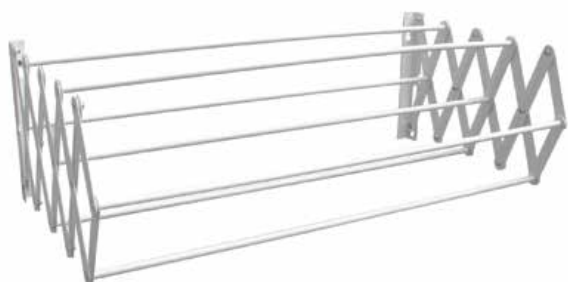

VENTILADOR ROTATIVO
 MEDIDA: 150x150mm
 ACABAMENTO: INOX

PERNAS DE MESA
MEDIDA: 630x720
ACABAMENTO: CASTANHO/CINZA

PERNAS DE BANCO
MEDIDA: 230x430
ACABAMENTO: CASTANHO/CINZA

ESTENDAL FIXO - 3 RODAS
ACABAMENTO: INOX/CINZA

ESTENDAL FIXO - 2 RODAS
ACABAMENTO: INOX/BRANCO

ESTENDAL ARTICULADO 5 VARETAS
MEDIDA: 0,60m/0,75m/1m
ACABAMENTO: ALUMÍNIO/INOX/FERRO

ESTENDAL ARTICULADO 7 VARETAS
MEDIDA: 0,60m/0,75m/1m
ACABAMENTO: ALUMÍNIO/INOX/FERRO