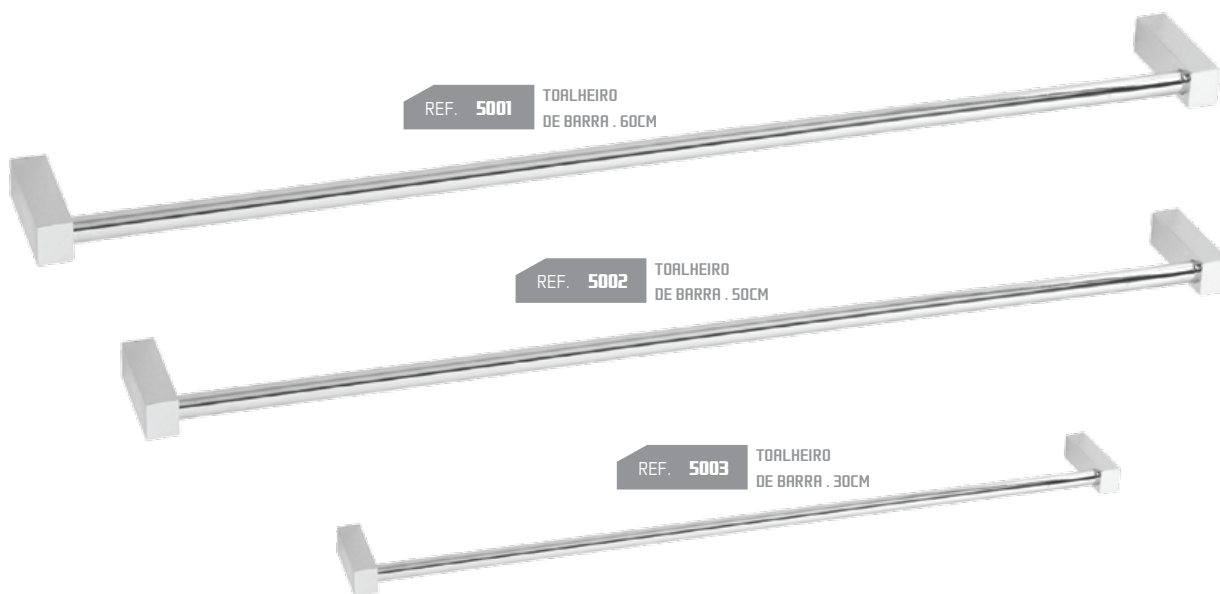

CAPÍTULO 0.2: CONJUNTO DE TOALHEIROS

CONJUNTO EM LATÃO/INOX - 4000

P Á G
13

REF. **4004** PORTA
ROLOS

REF. **4005** CABIDE

CONJUNTO EM LATÃO/INOX - 4000

REF:
5000
ACABAMENTO:
INOX/CROMO

CONJUNTO EM INOX/LATÃO - 5000