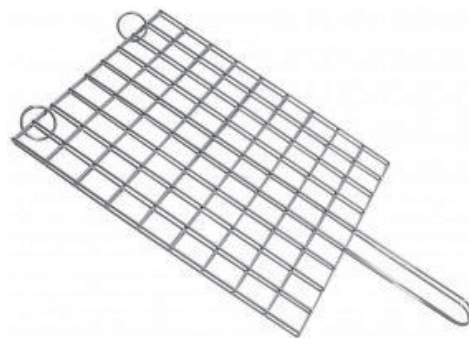

*
CHAPÉU SIMPLES

*
CHAPÉU COM ABA

*PODEM SER FABRICADOS POR **MEDIDA.**

CAPÍTULO

0.5 BARBECUES CHURRASQUEIRAS

COMPATÍVEL C/ IBÉRIA / IBÉRIA PLUS / LUSO SUPER

CHURRASQUEIRA POUJAR COMPLETA
A600x8400xC300mm

CHURRASQUEIRA EMBUTIR
A600x8400xC300mm
A480x8330xC300mm

CHURRASQUEIRA SUPER
A600x8400xC830mm

CHURRASQUEIRA POUJAR
A600x8300xC300mm
A480x8330xC300mm

BARBECUE 2 FUROS
A350xB250xC510mm

BARBECUE 3 FUROS
A450xB250xC580mm

BARBECUE STYLE PRETO
A500xB300xC670mm

BARBECUE STYLE VERMELHO
A500xB300xC670mm

FOGAREIRO ECO
PEQUENO 340X260
GRANDE 440X260

GRELHA CHURRASQUEIRA GIRATÓRIA
A600x8400mm

GRELHA SARDINHA QUADRICULADA
N.º 1: A200x8250mm
N.º 2: A310x8230mm
N.º 3: A410x300mm

GRELHA CHURRASQUEIRA
A600x8400mm
A480x8330mm