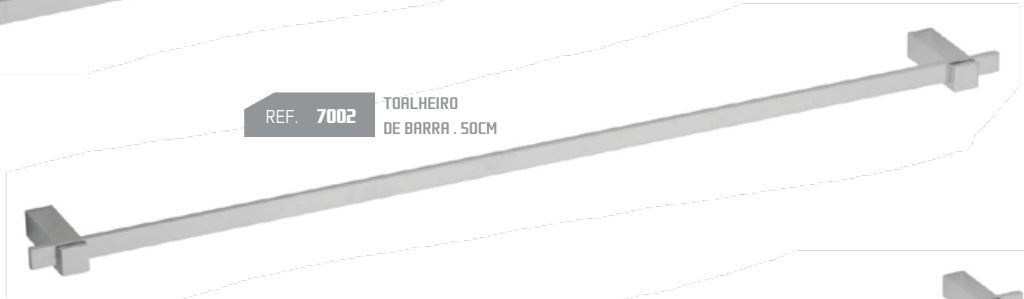

REF. 7003 TOALHEIRO DE BARRA . 30CM