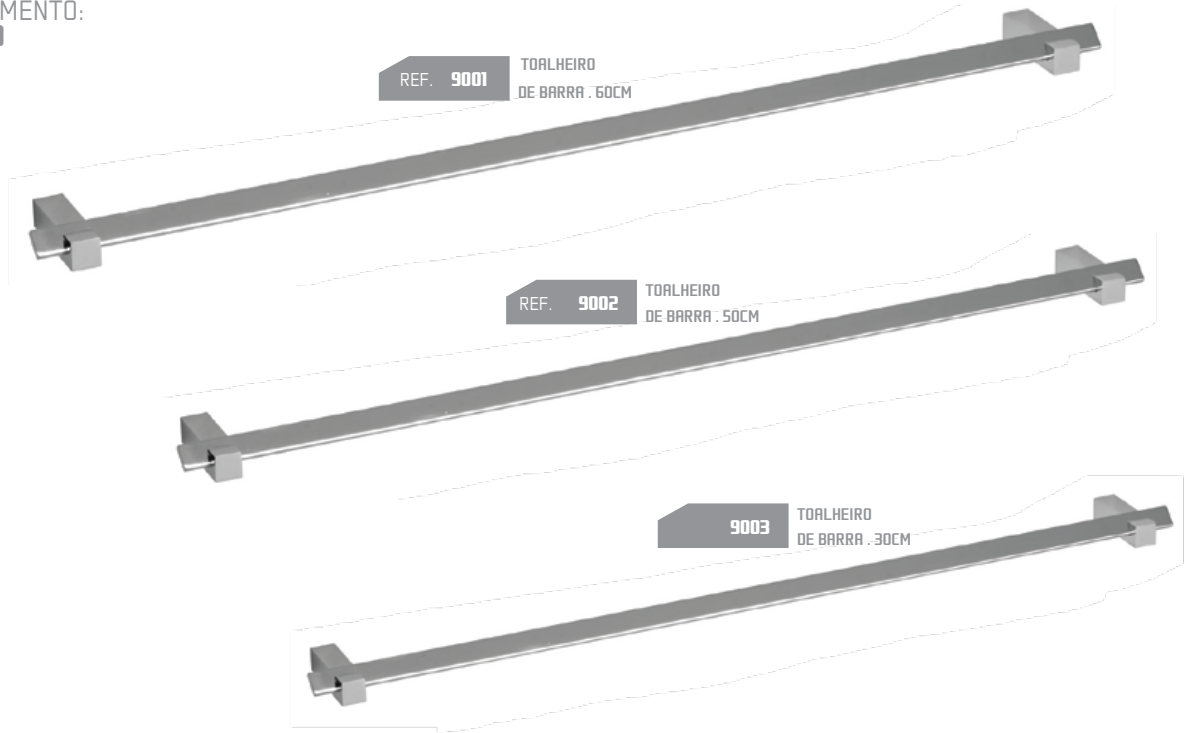

REF:
9000
ACABAMENTO:
CROMO

CONJUNTO EM LATÃO - 9000

P Á G

18

CAPÍTULO 0.2: CONJUNTO DE TOALHEIROS