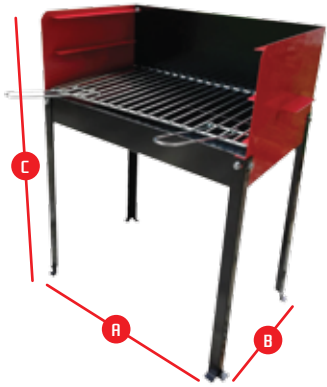

BARBECUE 2 FUROS
A350xB250xC510mm

BARBECUE 3 FUROS
A450xB250xC580mm

GRELHAS RESISTENTES, CLIENTES CONTENTES.

GRELHA COM PÉS
N.º1: A265xB245mm
N.º2: A300xB295mm
N.º3: A385xB295mm

GRELHA N.º1
N.º1: A195xB240mm
N.º2: A250xB305mm

RUA DA BARROCA GIESTEIRA, 3750-309 – ÁGUEDA (PT)

40°35'14.0"N 8°23'60.0"W

CHURRASQUEIRAS

BARBECUES

GRELHAS

BARBECUE STYLE VERMELHA
A500xB300xC670mm

BARBECUE STYLE PRETO
A500xB300xC670mm

BARBECUE VARANDA
A600xB200xC190mm

GRELHA POUSAR COMPLETA
A600xB400xC300mm

BARBECUE STYLE VERDE
A500xB300xC670mm

GRELHADOS SAUDÁVEIS.

CHURRASQUEIRA EMBUTIR
A600xB400xC300mm / A480xB330xC300mm

BARBECUE IBÉRIA
A500xB330xC720mm

BARBECUE LUSO
A600xB390xC830mm