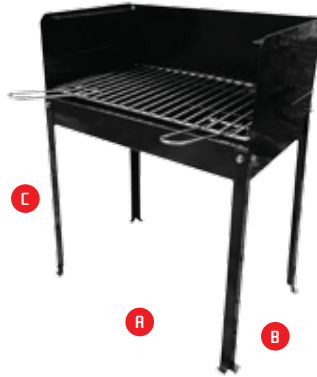

BARBECUE 2 FUROS
A350xB250xC510mm

BARBECUE 3 FUROS
A450xB250xC580mm

GRELHAS RESISTENTES, CLIENTES CONTENTES.

GRELHA COM PÉS
N.º1: A265xB245mm
N.º2: A300xB295mm
N.º3: A385xB295mm

GRELHA N.º1
N.º1: A195xB240mm
N.º2: A250xB305mm

RUA DA BARROCA GIESTEIRA, 3750-309 – ÁGUEDA (PT)

40°35'14.0"N 8°23'60.0"W

CHURRASQUEIRAS

BARBECUES

GRELHAS

BARBECUE STYLE VERMELHA
A500xB300xC670mm

BARBECUE STYLE PRETO
A500xB300xC670mm

BARBECUE VARANDA
A600xB200xC190mm

GRELHA POUSAR COMPLETA
A600xB400xC300mm

BARBECUE STYLE VERDE
A500xB300xC670mm

GRELHADOS SAUDÁVEIS.

CHURRASQUEIRA EMBUTIR
A600xB400xC300mm / A480xB330xC300mm

BARBECUE IBÉRIA
A500xB330xC720mm

BARBECUE LUSO
A600xB390xC830mm