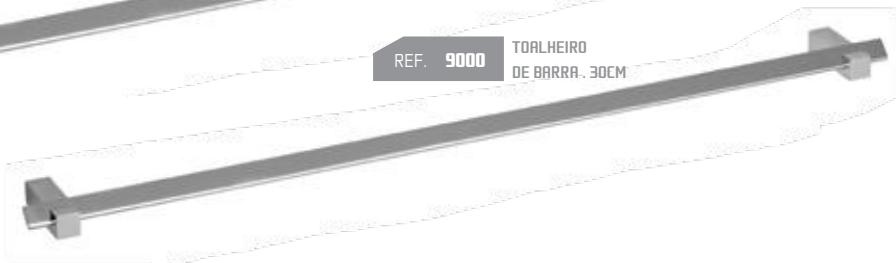

REF. 8203 TOALHEIRO DE BARRA . 30CM

REF: **8200**
ACABAMENTO: **CROMO**

REF. 8205 SABONETEIRA

REF. 8206 CABIDE

REF. 8204 PORTA ROLOS

CAPÍTULO 0.2: CONJUNTO DE TOALHEIROS

REF. 9000 TOALHEIRO DE BARRA . 60CM

REF. 9000 TOALHEIRO DE BARRA . 50CM