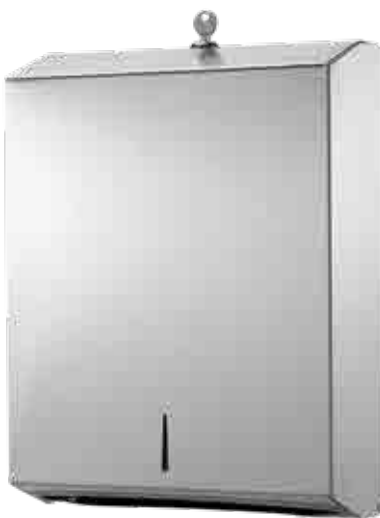

DISPENSADOR DE PAPEL c/FECHADURA
MATERIAL: INOX
ACABAMENTO: ESCOVADO/BRANCO
200 FOLHAS 262x276x107mm
400 FOLHAS 360x276x107mm