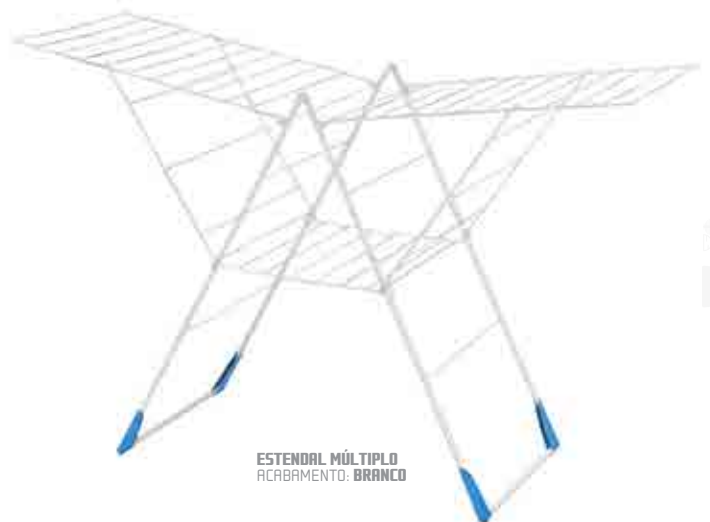

ESTENDAL ARTICULADO 5 VARETAS
 MEDIDA: 0,60m/0,75m/1m
 ACABAMENTO: ALUMINIO/INOX/FERRO

ESTENDAL ARTICULADO 7 VARETAS
 MEDIDA: 0,60m/0,75m/1m
 ACABAMENTO: ALUMINIO/INOX/FERRO

ESTENDAL MÚLTIPLO
 ACABAMENTO: BRANCO