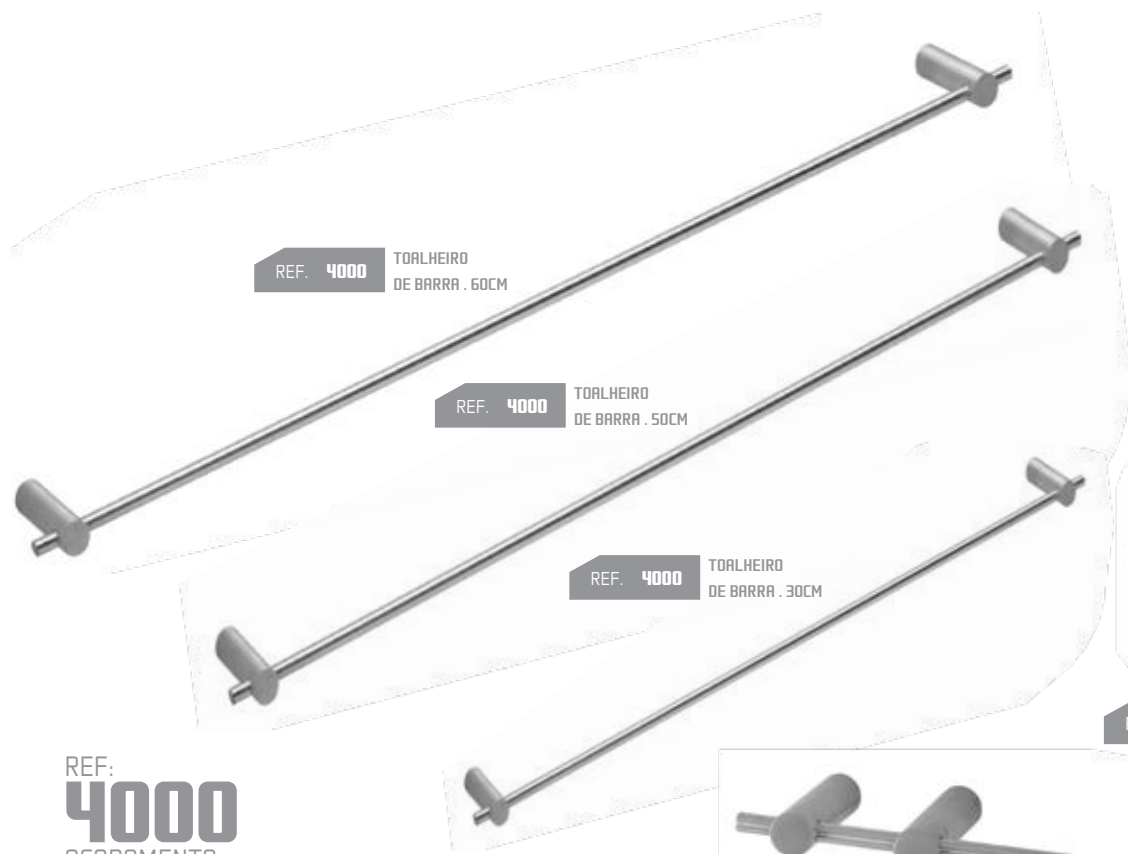

REF. ANA61 TOALHEIRO DE BARRA . 60CM

REF. ANA62 TOALHEIRO DE BARRA . 50CM

REF. ANA63 PORTA ROLOS COM TAMPA

REF: ANA

REF. ANA64 TOALHEIRO ARGOLA

REF. ANA65 SABONETEIRA 0,60CM

REF. ANA66 CABIDE 0,60CM

CAPÍTULO 0.2: CONJUNTO DE TOALHEIROS