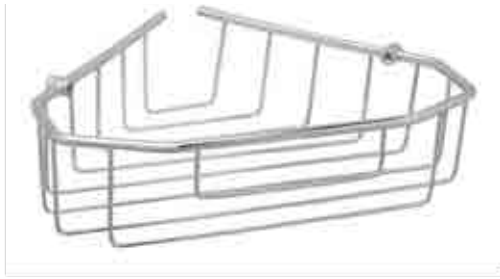

REF. 000 **ESPONEIRA CHARME CANTO**
MATERIAL: LATÃO
ACABAMENTO: CROMADO