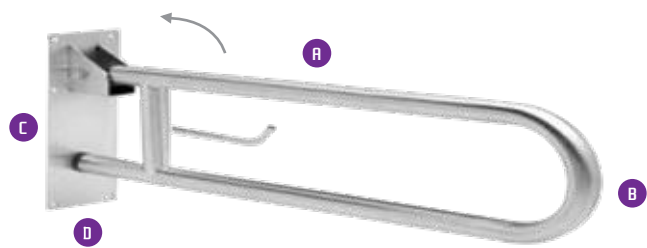

BARRA APOIO ÂNGULO 90°
 MATERIAL: TUBO INOX 35x1.5
 ACABAMENTO: ESCOVADO/BRANCO
 A350xB350mm

BARRA APOIO HORIZONTAL
 MATERIAL: TUBO INOX 35x1.5
 ACABAMENTO: ESCOVADO/BRANCO
 A750xB750mm

BARRA APOIO PAREDE SOLO SIMPLES
 MATERIAL: TUBO INOX 35x1.5
 ACABAMENTO: ESCOVADO/BRANCO
 A750xB850mm

BARRA APOIO PAREDE SOLO 3 PONTOS
 MATERIAL: TUBO INOX 35x1.5
 ACABAMENTO: ESCOVADO/BRANCO
 A750xB859xC200mm

BARRA REBATÍVEL s/PORTA ROLO
MATERIAL: TUBO INOX 35x1,5
ACABAMENTO: ESCOVADO/BRANCO
A800x8210xC250xD90mm