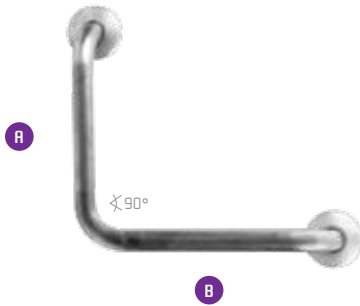

REF. 535 ESPELHO
MEDIDA: 80x60cm

REF. 500.1 ESPELHO
MEDIDA: 80x60cm
APLIQUE: BRANCO/CROMO

BARRA APOIO RECTA
 MATERIAL: TUBO INOX 35x1.5
 ACABAMENTO: ESCOVADO/BRANCO
 A100xB300/400/500/600/800/1000mm

BARRA APOIO ÂNGULO 130°
 MATERIAL: TUBO INOX 35x1.5
 ACABAMENTO: ESCOVADO/BRANCO
 A450xB450mm

BARRA APOIO ÂNGULO 90°
 MATERIAL: TUBO INOX 35x1.5
 ACABAMENTO: ESCOVADO/BRANCO
 A350xB350mm

BARRA APOIO HORIZONTAL
 MATERIAL: TUBO INOX 35x1.5
 ACABAMENTO: ESCOVADO/BRANCO
 A750xB750mm

BARRA APOIO PAREDE SOLO SIMPLES
 MATERIAL: TUBO INOX 35x1.5
 ACABAMENTO: ESCOVADO/BRANCO
 A750xB850mm