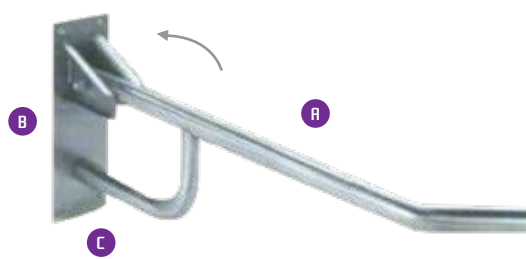

BARRA APOIO ÂNGULO 90°
 MATERIAL: TUBO INOX 35x1.5
 ACABAMENTO: ESCOVADO/BRANCO
 A350xB350mm

BARRA APOIO HORIZONTAL
 MATERIAL: TUBO INOX 35x1.5
 ACABAMENTO: ESCOVADO/BRANCO
 A750xB750mm

BARRA APOIO PAREDE SOLO SIMPLES
 MATERIAL: TUBO INOX 35x1.5
 ACABAMENTO: ESCOVADO/BRANCO
 A750xB850mm

BARRA APOIO PAREDE SOLO 3 PONTOS
 MATERIAL: TUBO INOX 35x1.5
 ACABAMENTO: ESCOVADO/BRANCO
 A750xB859xC200mm

BARRA REBATÍVEL s/PORTA ROLO
MATERIAL: TUBO INOX 35x1,5
ACABAMENTO: ESCOVADO/BRANCO
A800x8210xC250xD90mm

BARRA REBATÍVEL c/PORTA ROLO
MATERIAL: TUBO INOX 35x1,5
ACABAMENTO: ESCOVADO/BRANCO
A800x8210xC250xD90mm

BARRA APOIO FIXA 3 PONTOS
MATERIAL: TUBO INOX 35x1,5
ACABAMENTO: ESCOVADO/BRANCO
A600/800x8175xC210mm