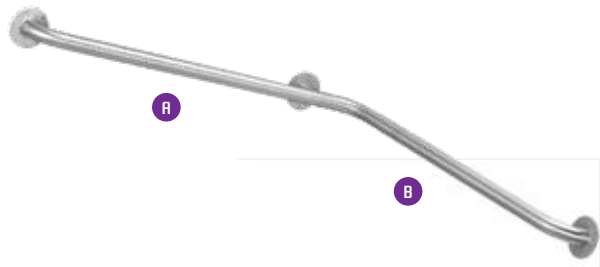

REF. 535 ESPELHO
MEDIDA: 80x60cm

REF. 500.1 ESPELHO
MEDIDA: 80x60cm
APLIQUE: BRANCO/CROMO

BARRA APOIO RECTA
 MATERIAL: TUBO INOX 35x1.5
 ACABAMENTO: ESCOVADO/BRANCO
 A100xB300/400/500/600/800/1000mm

BARRA APOIO ÂNGULO 130°
 MATERIAL: TUBO INOX 35x1.5
 ACABAMENTO: ESCOVADO/BRANCO
 A450xB450mm

BARRA APOIO ÂNGULO 90°
 MATERIAL: TUBO INOX 35x1.5
 ACABAMENTO: ESCOVADO/BRANCO
 A350xB350mm

BARRA APOIO HORIZONTAL
 MATERIAL: TUBO INOX 35x1.5
 ACABAMENTO: ESCOVADO/BRANCO
 A750xB750mm

BARRA APOIO PAREDE SOLO SIMPLES
 MATERIAL: TUBO INOX 35x1.5
 ACABAMENTO: ESCOVADO/BRANCO
 A750xB850mm