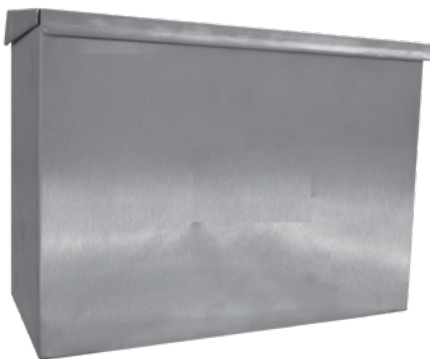

REF. L9 CAIXA CORREIO
PORTA FRENTE
MEDIDA: 270x250x120mm

CAIXA CORREIO N.º1
MEDIDA: 310x320x150mm

CAIXA CORREIO N.º2
MEDIDA: 400x360x150mm

CAIXA CORREIO APARTAMENTO
MEDIDA: 385x280x170mm

PALA CAIXA CORREIO
MEDIDA: 240 | 260 | 280 | 300MM
ACABAMENTO: INOX / VERDE / BRANCO

CAIXA PÃO EXTENSÍVEL
MEDIDA: 270x250x120
ACABAMENTO: INOX

CAIXA PÃO COZINHA
MEDIDA: 450x280x180
ACABAMENTO: INOX

CAIXA PÃO FIXAR
MEDIDA: 000x000x000
ACABAMENTO: INOX/VERDE/BRANCO

CAIXA 1ºs SOCORROS N.º1
 MEDIDA: 400x300x120mm
 ACABAMENTO: INOX/BRANCO