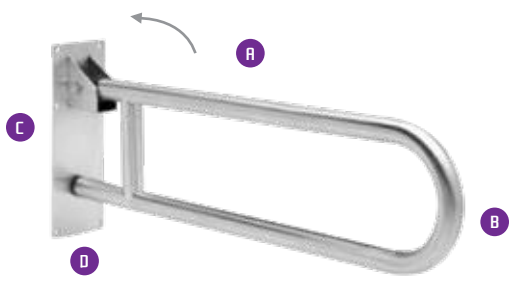

BARRA APOIO ÂNGULO 90°
 MATERIAL: TUBO INOX 35x1.5
 ACABAMENTO: ESCOVADO/BRANCO
 A350xB350mm

BARRA APOIO HORIZONTAL
 MATERIAL: TUBO INOX 35x1.5
 ACABAMENTO: ESCOVADO/BRANCO
 A750xB750mm

BARRA APOIO PAREDE SOLO SIMPLES
 MATERIAL: TUBO INOX 35x1.5
 ACABAMENTO: ESCOVADO/BRANCO
 A750xB850mm

BARRA APOIO PAREDE SOLO 3 PONTOS
 MATERIAL: TUBO INOX 35x1.5
 ACABAMENTO: ESCOVADO/BRANCO
 A750xB859xC200mm

BARRA REBATÍVEL s/PORTA ROLO
MATERIAL: TUBO INOX 35x1,5
ACABAMENTO: ESCOVADO/BRANCO
A800x8210xC250xD90mm