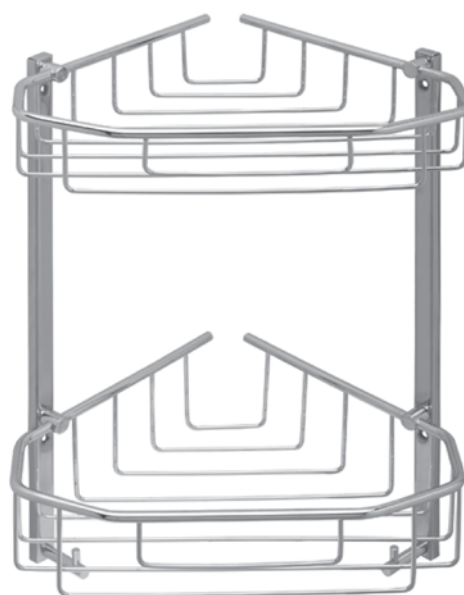

REF. 4000 ESPONJEIRA DUPLA CHARME CANTO
MATERIAL: LATÃO
ACABAMENTO: CROMADO