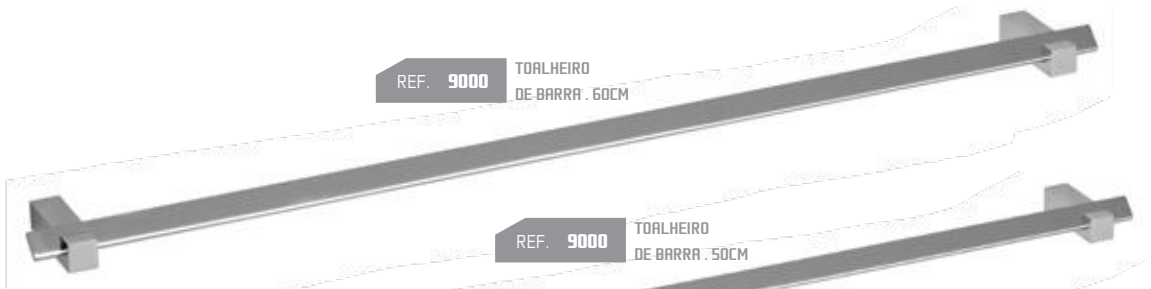

REF. 8203 TOALHEIRO DE BARRA . 30CM

REF: **8200**
ACABAMENTO: **CROMO**

REF. 8205 SABONETEIRA

REF. 8206 CABIDE

REF. 8204 PORTA ROLOS

CAPÍTULO 0.2: CONJUNTO DE TOALHEIROS

REF. 9000 TOALHEIRO DE BARRA . 60CM

REF. 9000 TOALHEIRO DE BARRA . 50CM