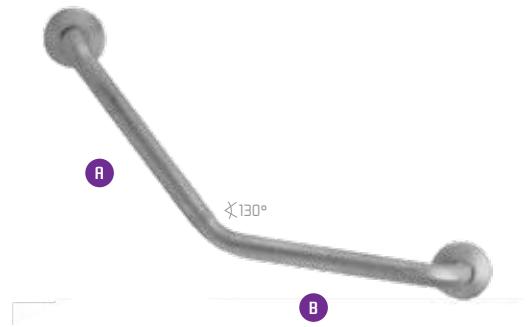

REF. 535 ESPELHO
MEDIDA: 80x60cm

REF. 500.1 ESPELHO
MEDIDA: 80x60cm
APLIQUE: BRANCO/CROMO

BARRA APOIO RECTA
 MATERIAL: TUBO INOX 35x1.5
 ACABAMENTO: ESCOVADO/BRANCO
 A100xB300/400/500/600/800/1000mm

BARRA APOIO ÂNGULO 130°
 MATERIAL: TUBO INOX 35x1.5
 ACABAMENTO: ESCOVADO/BRANCO
 A450xB450mm