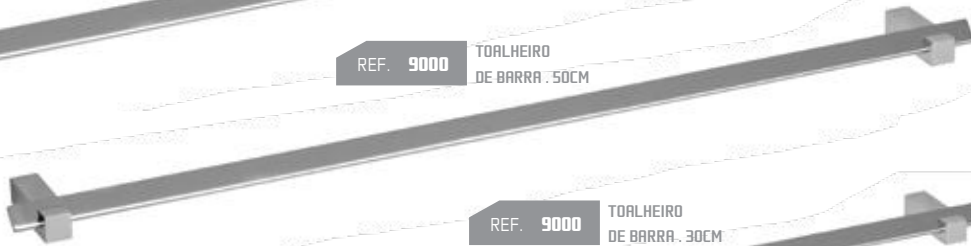

REF. 8203 TOALHEIRO DE BARRA . 30CM

REF: **8200**
ACABAMENTO: **CROMO**

REF. 8205 SABONETEIRA

REF. 8206 CABIDE

REF. 8204 PORTA ROLOS

CAPÍTULO 0.2: CONJUNTO DE TOALHEIROS

REF. 9000 TOALHEIRO DE BARRA . 60CM

REF. 9000 TOALHEIRO DE BARRA . 50CM