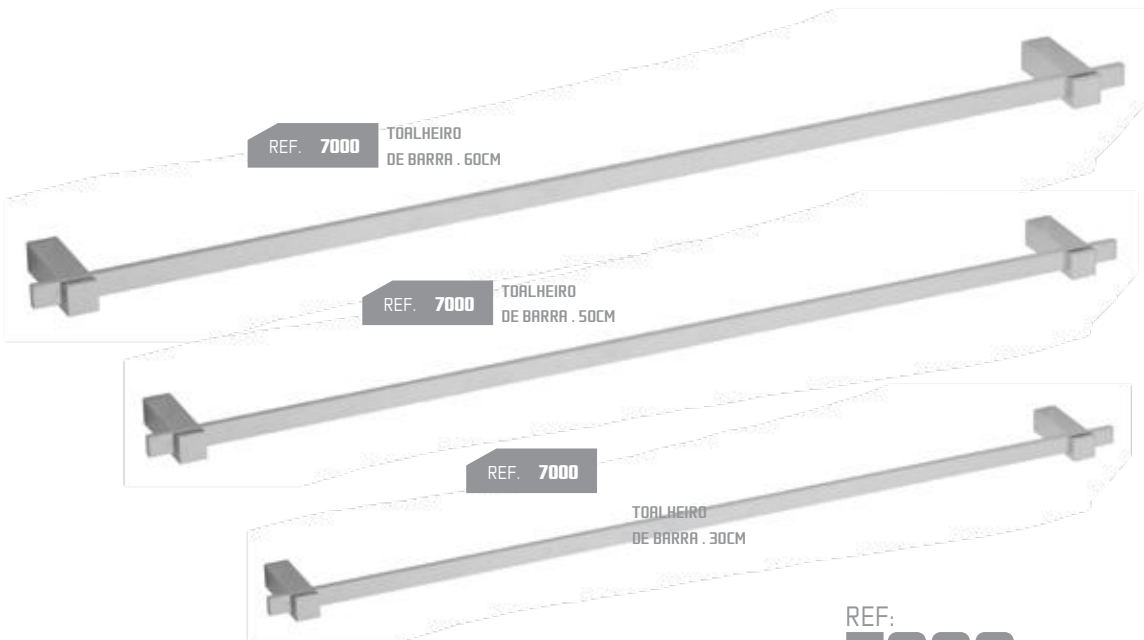

REF. 6000 TOALHEIRO DE BARRA . 50CM

REF. 6000 TOALHEIRO DE BARRA . 30CM

REF: 6000 ACABAMENTO: CROMO

REF. 6000 PORTA ROLOS

REF. 6000 CABIDE

REF. 8005 SABONETEIRA

CAPÍTULO 0.2: CONJUNTO DE TOALHEIROS

REF. 7000 TOALHEIRO DE BARRA . 60CM